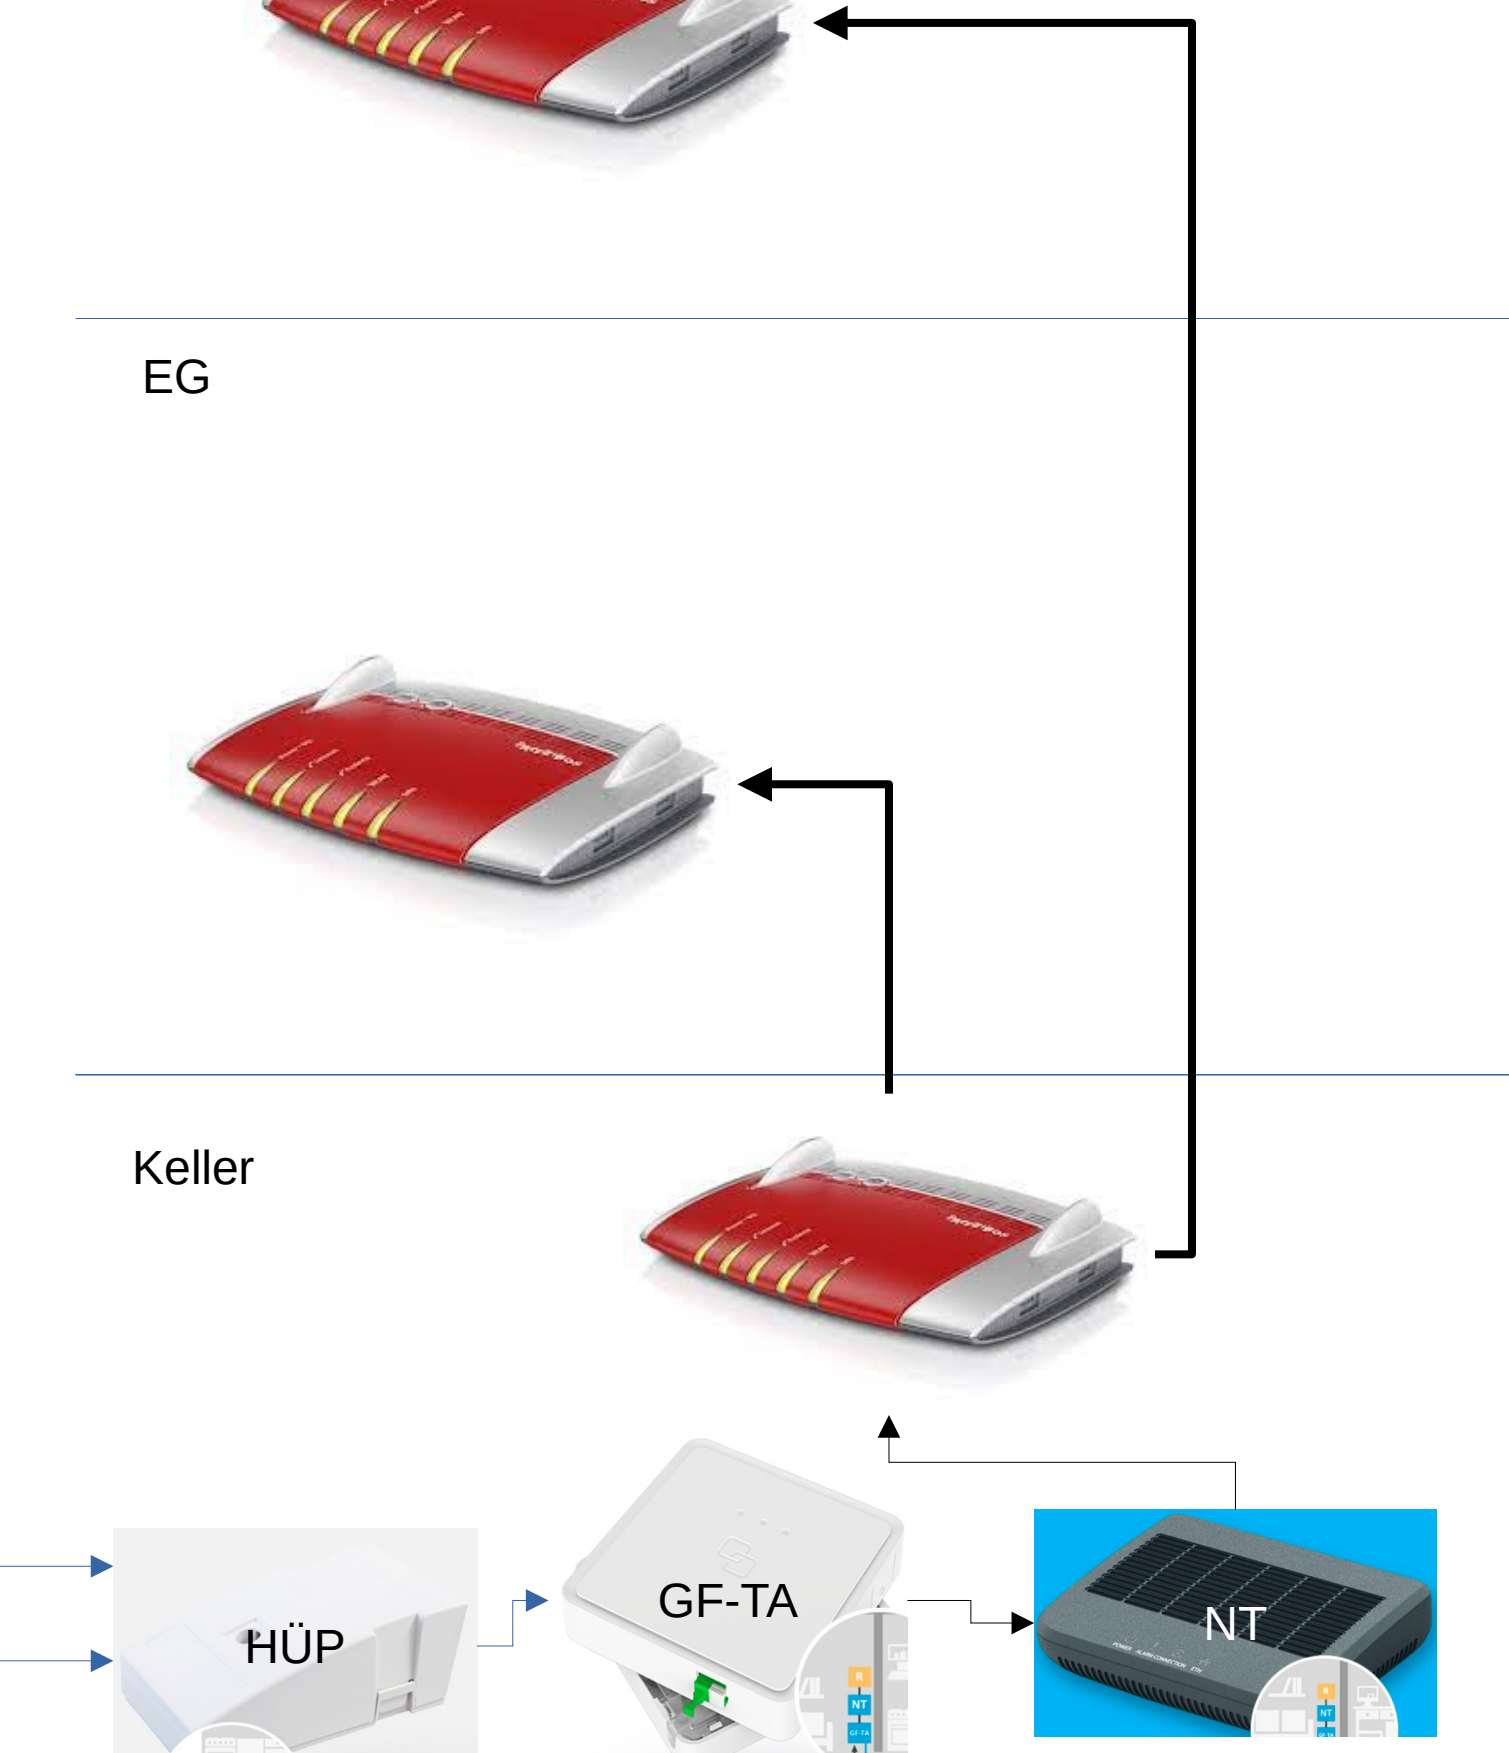

OG

Blau = Glasfaser
Schwarz dünn = Ethernet, RJ45
Schwarz, **dick** = Cat7
Verlegekabel

EG

Keller

OG

Blau = Glasfaser
Schwarz dünn = Ethernet, RJ45
Schwarz, **dick** = Cat7
Verlegekabel

EG

Keller

OG

Blau = Glasfaser
Schwarz dünn = Ethernet, RJ45
Schwarz, **dick** = Cat7
Verlegekabel

EG

Keller

OG

Blau = Glasfaser
Schwarz dünn = Ethernet, RJ45
Schwarz, **dick** = Cat7
Verlegekabel

EG

Zu weit?

Zu weit?

Keller