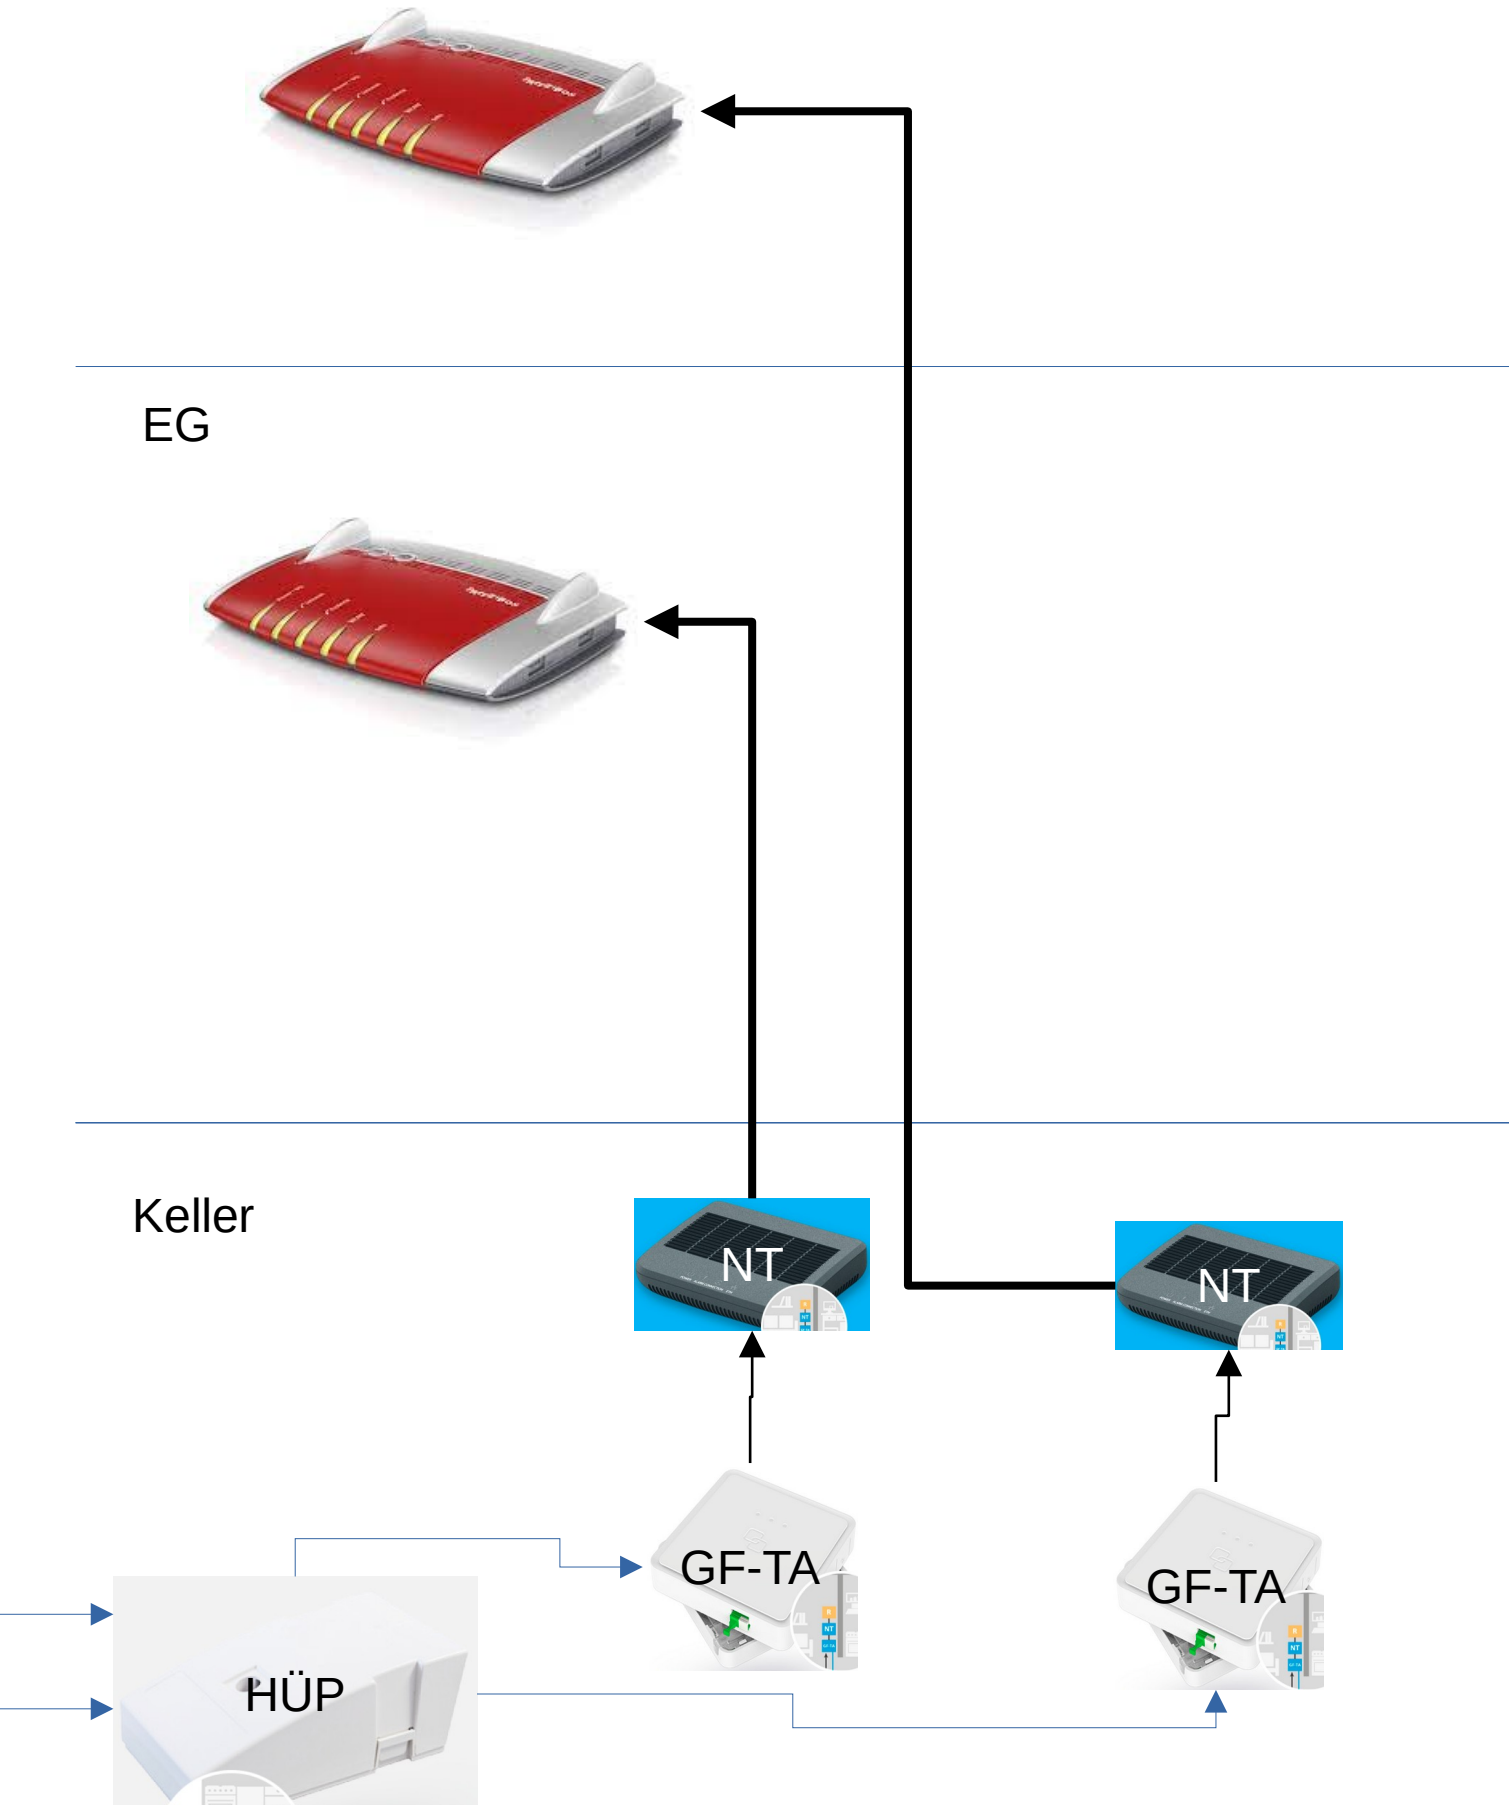

OG

Blau = Glasfaser
Schwarz dünn = Ethernet, RJ45
Schwarz, **dick** = Cat7
Verlegekabel

EG

Keller

OG

Blau = Glasfaser
Schwarz dünn = Ethernet, RJ45
Schwarz, **dick** = Cat7
Verlegekabel

EG

Keller

OG

Blau = Glasfaser
Schwarz dünn = Ethernet, RJ45
Schwarz, **dick** = Cat7
Verlegekabel

EG

Keller

OG

Blau = Glasfaser
Schwarz dünn = Ethernet, RJ45
Schwarz, **dick** = Cat7
Verlegekabel

EG

Zu weit?

Zu weit?

Keller