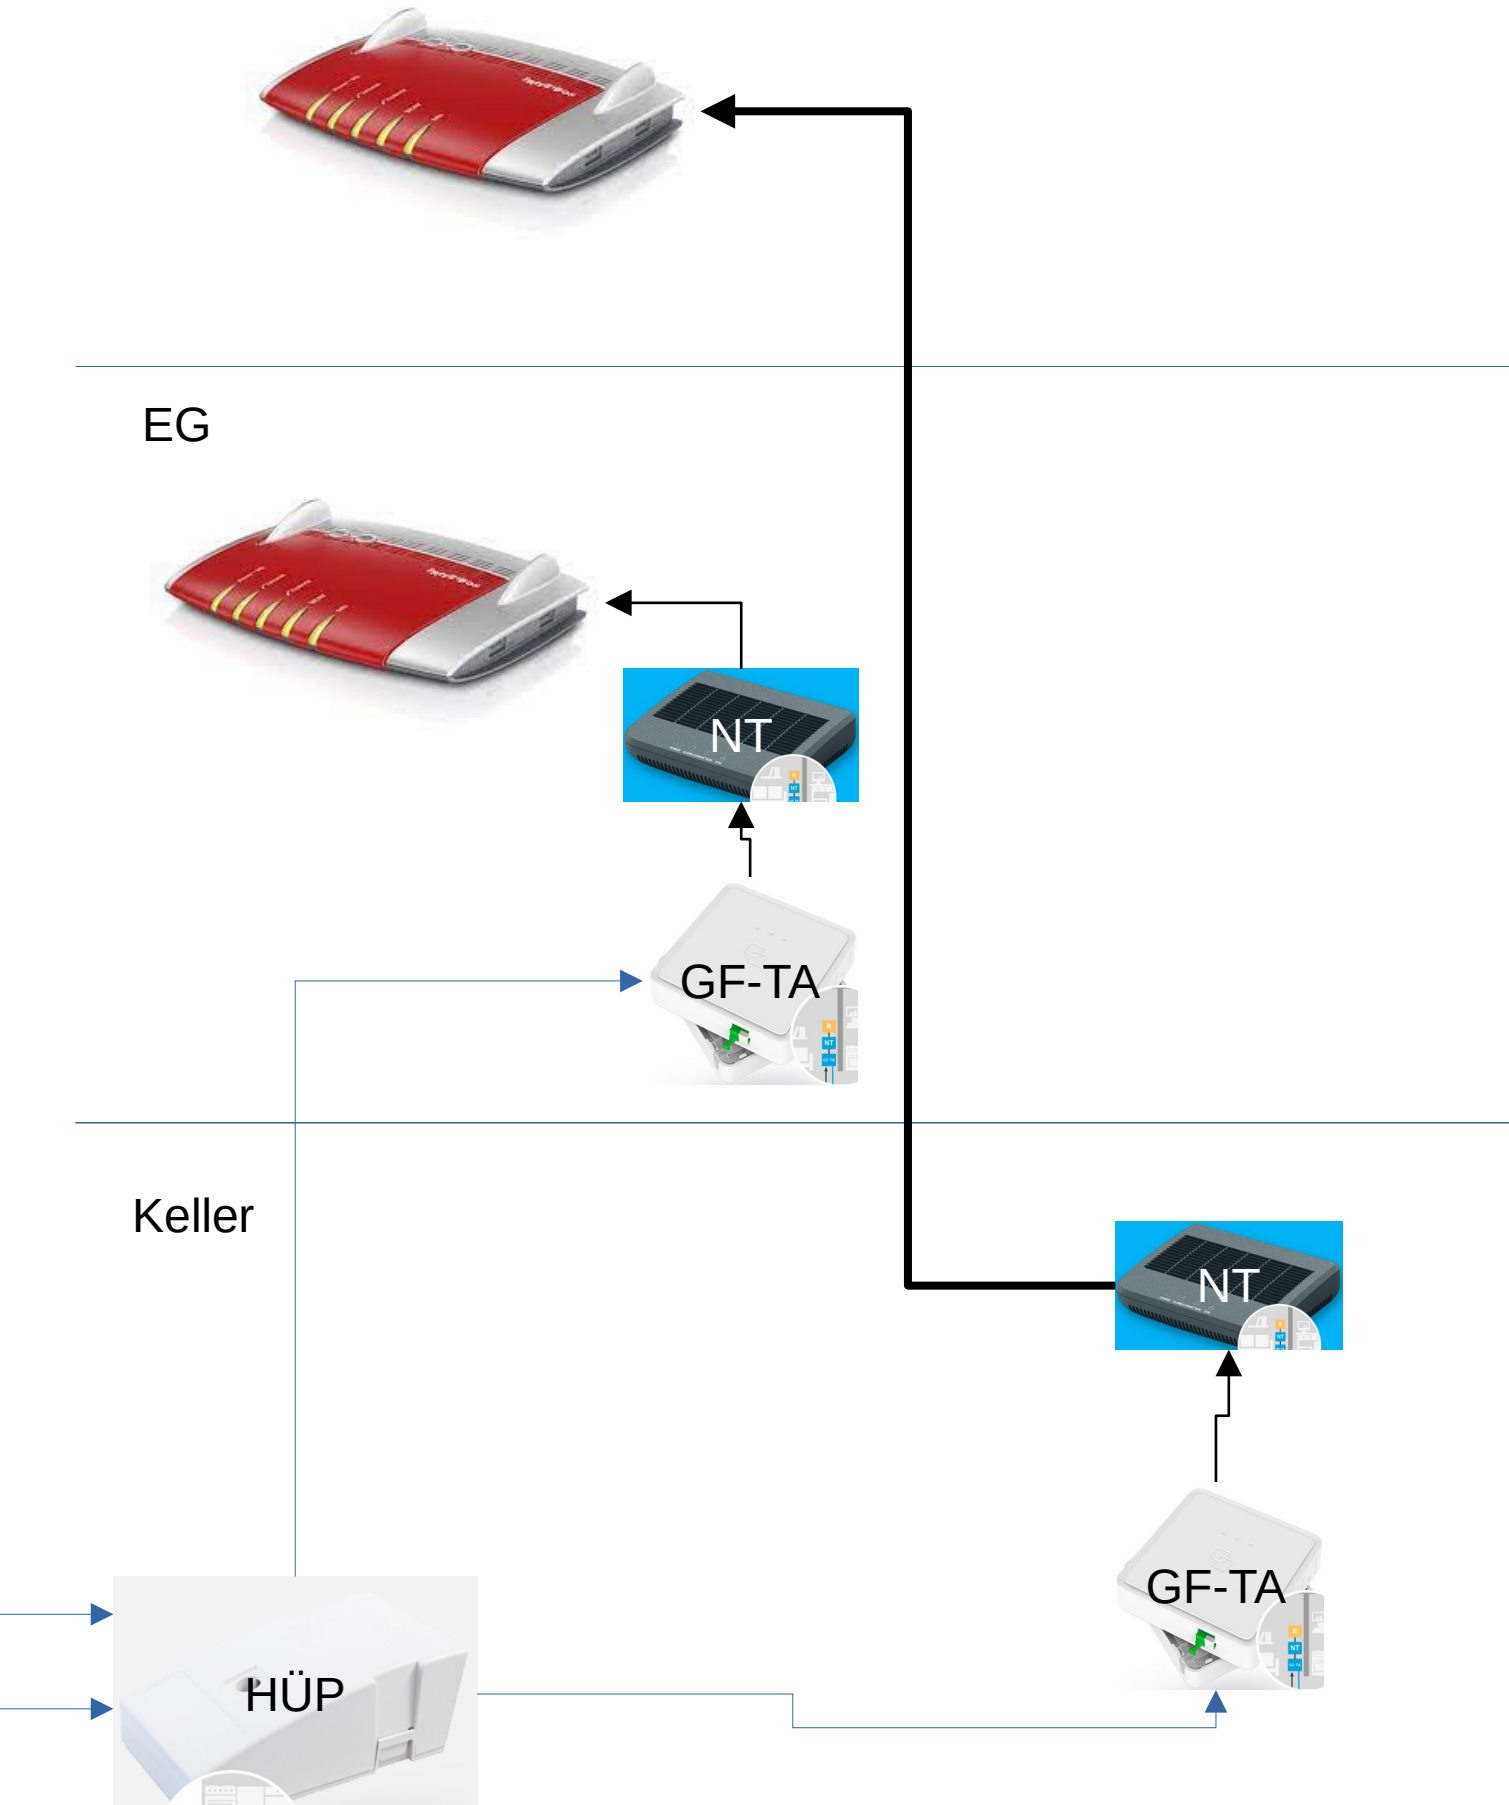

OG

Blau = Glasfaser
Schwarz dünn = Ethernet, RJ45
Schwarz, **dick** = Cat7
Verlegekabel

EG

Keller

OG

Blau = Glasfaser
Schwarz dünn = Ethernet, RJ45
Schwarz, **dick** = Cat7
Verlegekabel

EG

Keller

OG

Blau = Glasfaser
Schwarz dünn = Ethernet, RJ45
Schwarz, **dick** = Cat7
Verlegekabel

EG

Keller

OG

Blau = Glasfaser
Schwarz dünn = Ethernet, RJ45
Schwarz, **dick** = Cat7
Verlegekabel

EG

Zu weit?

Zu weit?

Keller